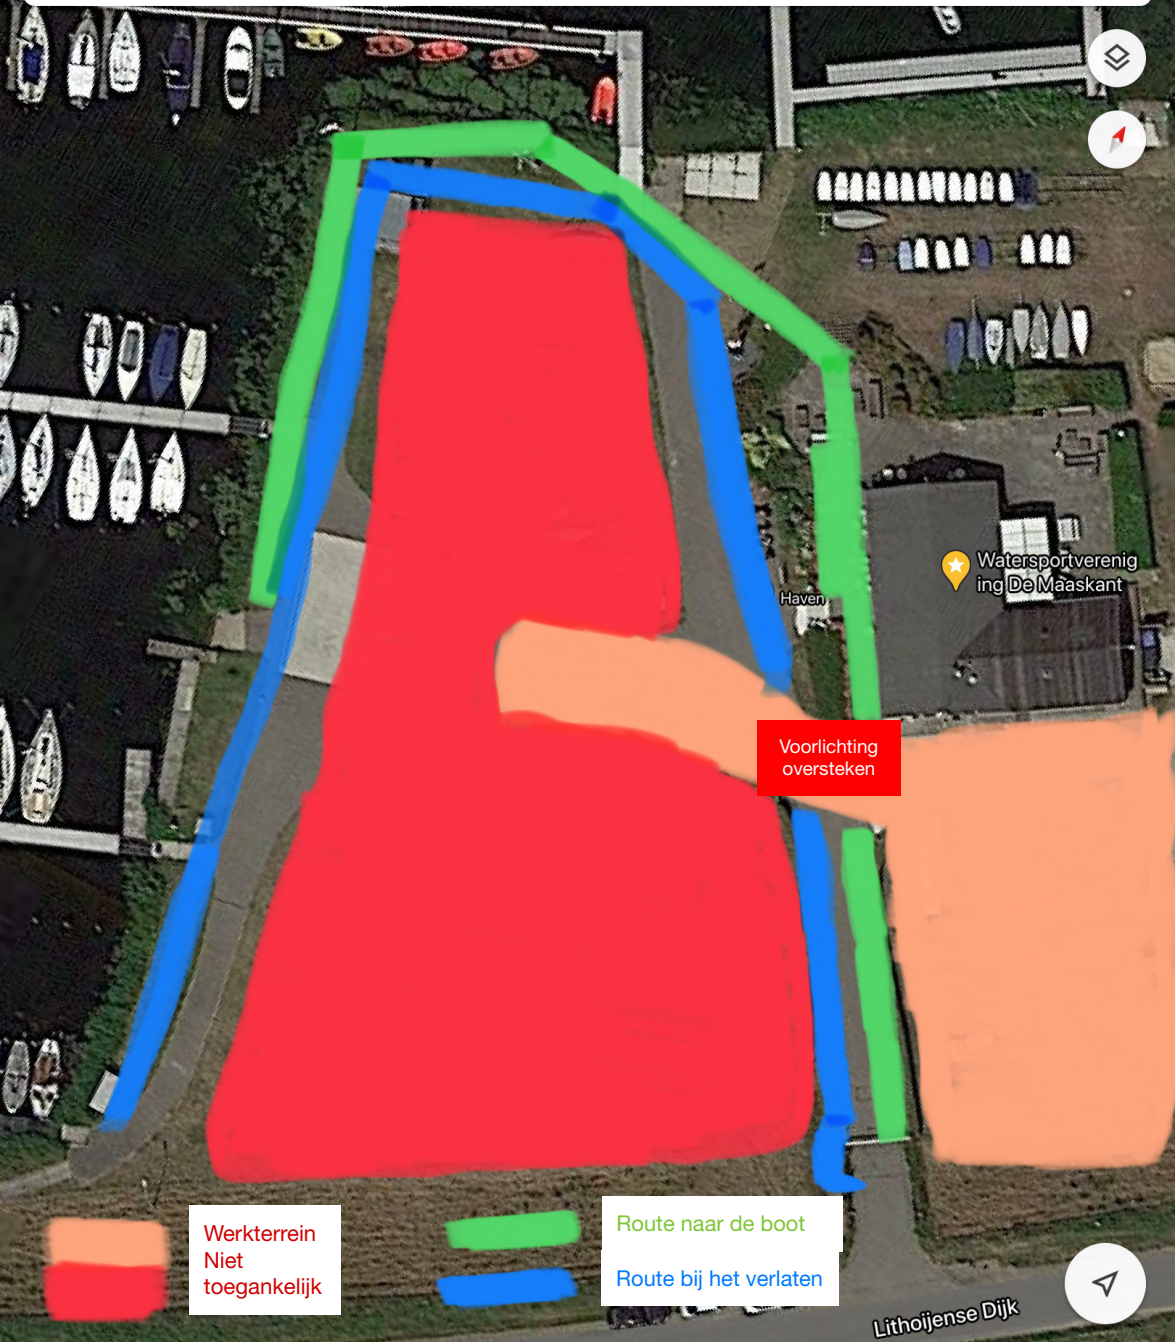

Zoek hier

Watersportvereniging De Maaskant

Haven

Voorlichting oversteken

Werkterrein Niet toegankelijk

Route naar de boot
Route bij het verlaten

Google nse Dijk

Lithoijense Dijk

Lithoijense Dijk

Werkterrein
Niet
toegankelijk

Melden
volgens
planning

Looproute bij
aankomst

Looproute
bij vertrek

Wachtplaats

Booteigenaren mogen na toestemming via de aangegeven route naar de boot

Stoelen en tafels laten staan

Bij vertrek afmelden

Bij aankomst melden en na toestemming naar de boot

Voorzichtig oversteken

Werkterrein
Niet toegankelijk